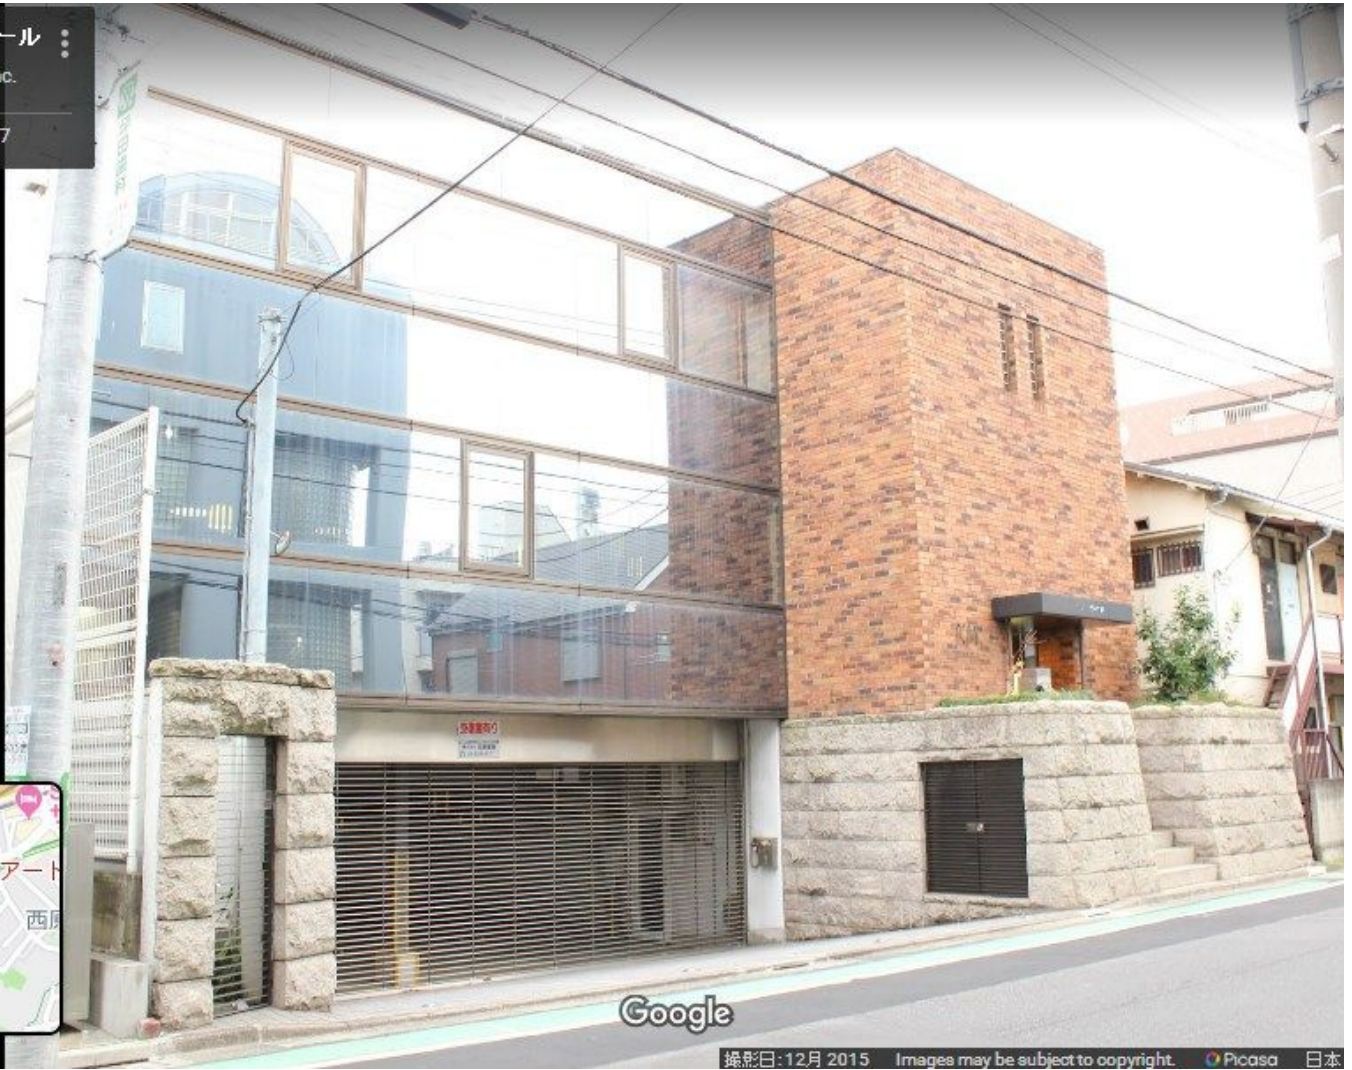

# KMアートホール

東京都渋谷区幡ヶ谷1丁目23-20

幡ヶ谷駅から徒歩5分

笹塚駅から徒歩9分

# 外観

※GoogleMap より

KMアートホール

FLEX FLEX, Inc.

写真 - 8月 2017

Google

撮影日: 12月 2015 Images may be subject to copyright. Picasa 日本